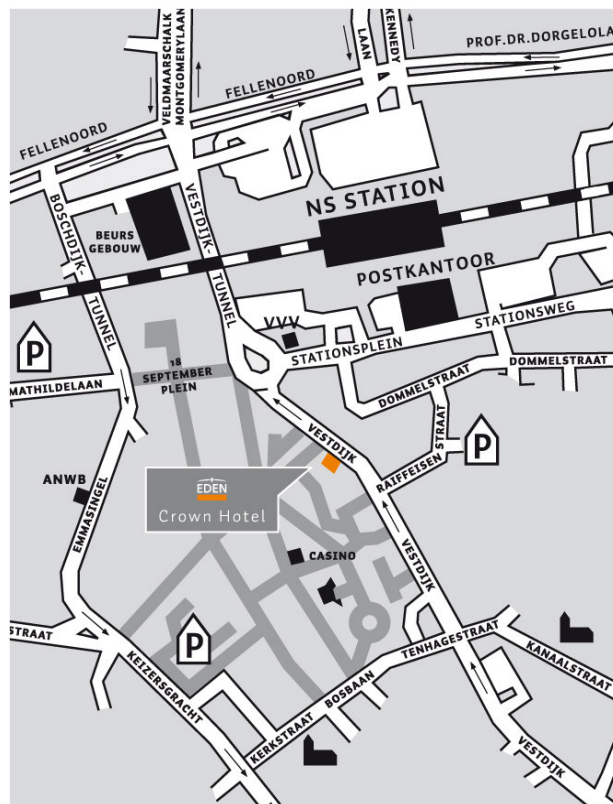

Routebeschrijving

Per auto

Vanuit A2 & A67: neem afslag Centrum/Son/Helmond, bij T-splitsing rechtsaf, bij volgende T-splitsing weer rechtsaf (richting Centrum), bij 2^e verkeerslichten linksaf, volg de borden Heuvelgalerie/Holland Casino, bij 7^e verkeerslichten linksaf, bij 2^e verkeerslichten weer linksaf (Vestdijk), ruim na de 2^e verkeerslichten en net voor de 3^e ziet u het Eden Crown Hotel Eindhoven aan uw linkerkant naast de ABN AMRO Bank. Nog voor het Eden Crown Hotel kunt u rechtsaf de Raiffeisenstraat inrijden voor de hotelparking met een beperkt aantal parkeerplaatsen. Zowel de hotelparking als Q-Park Heuvelgalerie bevinden zich op loopafstand van het hotel. In verband met het eenrichtingsverkeer kunt het beste eerst uw auto parkeren en vervolgens naar het hotel lopen.

Parkeren

- Het **parkeerterrein** van het hotel is in de **Raiffeisenstraat**. We beschikken echter over een beperkt aantal parkeerplaatsen. U kunt zich middels de intercom melden bij het hotel zodat wij de poort van de parkeerplaats openen. Zodra u de auto geparkeerd heeft komt u bij het hotel door terug te lopen over de Raiffeisenstraat naar de Vestdijk en op de Vestdijk rechts te gaan. U vindt het Eden Crown Hotel voor het verkeerslicht aan de linkerkant. De parkeerkosten worden bij check-out berekend. U kunt ook kiezen voor bijvoorbeeld de onderstaande nabijgelegen parkeergarage.

Per trein

Verlaat het station aan de zuidkant bij de taxi standplaats (vanaf het perron linksaf), steek de taxi standplaats en de weg over. Steek het Stationsplein over en loop richting de Pathé bioscoop. Met het gezicht naar de Pathé ziet u het Eden Crown Hotel Eindhoven liggen aan uw rechterzijde, aan de overkant van de Vestdijk.